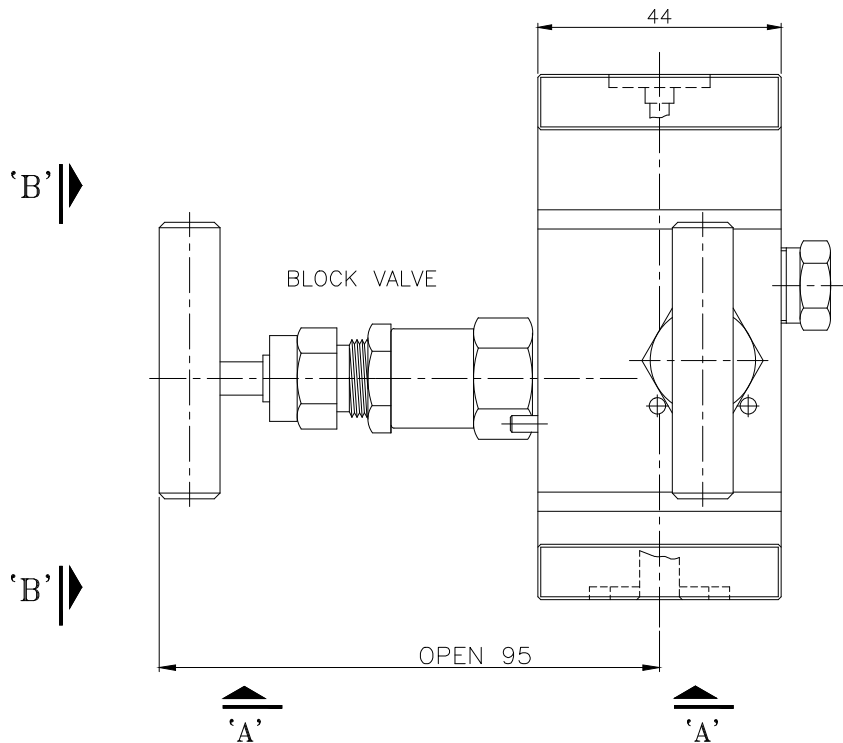

BONNET ASSEMBLY

SR NO.	QTY	PART NAME	MATERIAL
01	01	BODY	A479-316
02	01	STEM GLAND	A479-316
03	01	GLAND NUT	A479-316
04	01	CHECK NUT	A479-316
05	01	STEM	A479-316
06	01	STEM TIP	A564-17-4PH
07	01	GASKET	A479-316
08	03	STEM PACKING	GRAPHITE
09	01	STEM PACKING	AISI 316
10	01	HANDLE	AISI 316
11	01	GRUB SCREW	AISI 316
12	01	DUST PROTECTING CAP	PLASTIC LD
13	01	DOWEL PIN	AISI 316

Note: All dimensions are subject to change without notice. All dimensions are in millimeters