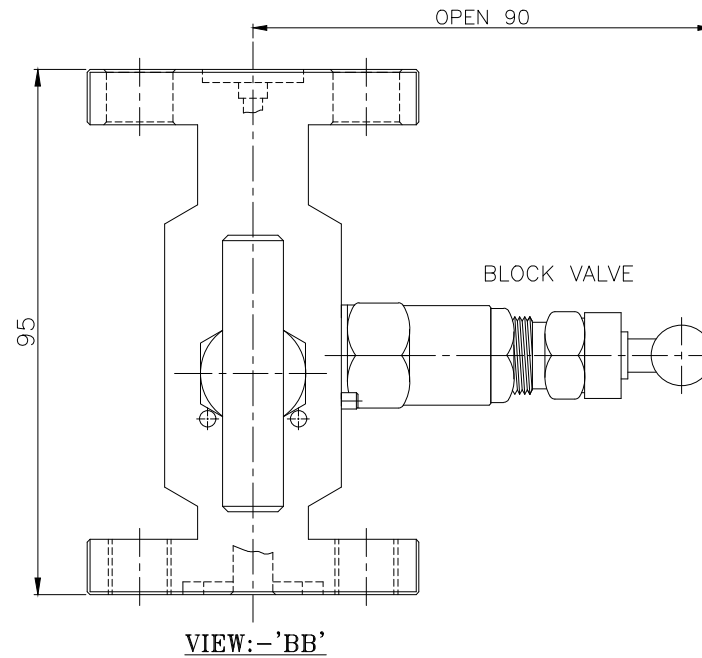

BONNET ASSEMBLY

SR NO.	QTY	PART NAME	MATERIAL
01	01	BODY	A479-316
02	01	STEM GLAND	A479-316
03	01	GLAND NUT	A479-316
04	01	CHECK NUT	A479-316
05	01	STEM	A479-316
06	01	STEM TIP	A564-17-4PH
07	01	GASKET	A479-316
08	03	STEM PACKING	GRAPHITE
09	01	STEM PACKING	AISI 316
10	01	HANDLE	AISI 316
11	01	GRUB SCREW	AISI 316
12	01	DUST PROTECTING CAP	PLASTIC LD
13	01	DOWEL PIN	AISI 316

Note: All dimensions are subject to change without notice. All dimensions are in millimeters