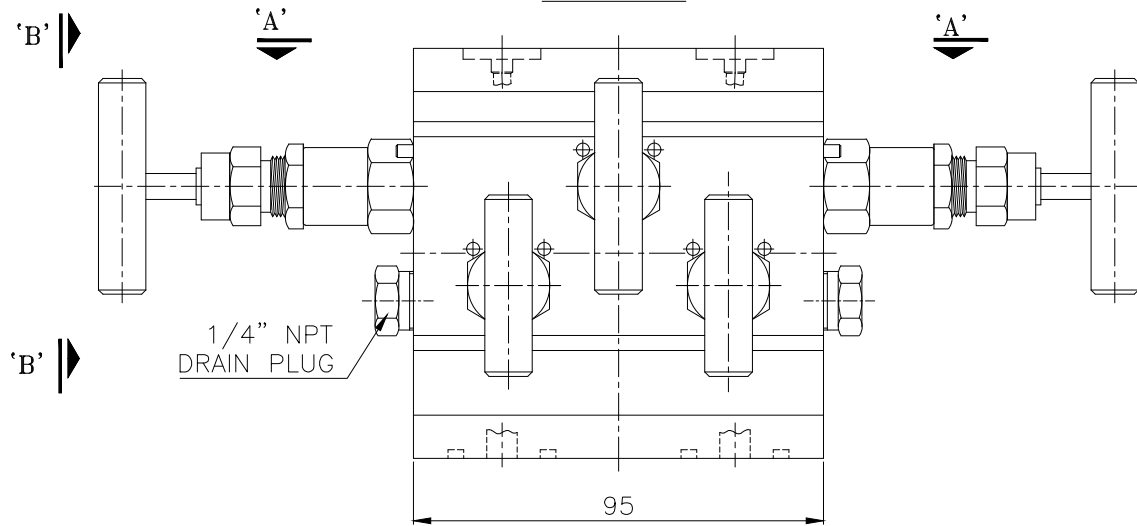

VIEW:- 'AA'

BONNET ASSEMBLY

SR NO.	QTY	PART NAME	MATERIAL
01	01	BODY	A479-316
02	01	STEM GLAND	A479-316
03	01	GLAND NUT	A479-316
04	01	CHECK NUT	A479-316
05	01	STEM	A479-316
06	01	STEM TIP	A564-17-4PH
07	01	GASKET	A479-316
08	03	STEM PACKING	GRAPHITE
09	01	STEM PACKING	AISI 316
10	01	HANDLE	AISI 316
11	01	GRUB SCREW	AISI 316
12	01	DUST PROTECTING CAP	PLASTIC LD
13	01	DOWEL PIN	AISI 316

VIEW:- 'BB'

Note: All dimensions are subject to change without notice. All dimensions are in millimeters