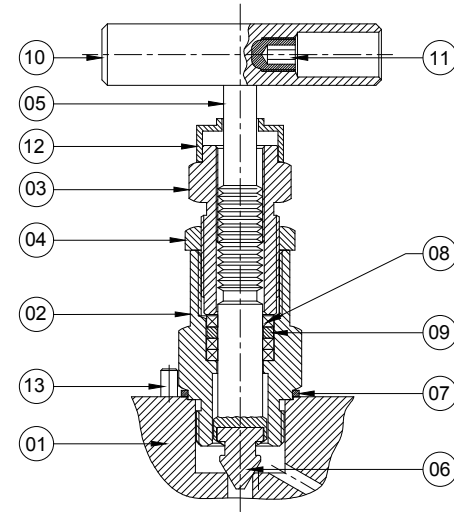

VIEW:- 'AA'

BONNET ASSEMBLY

SR NO.	QTY	PART NAME	MATERIAL
01	01	BODY	A479-316
02	01	STEM GLAND	A479-316
03	01	GLAND NUT	A479-316
04	01	CHECK NUT	A479-316
05	01	STEM	A479-316
06	01	STEM TIP	A564-17-4PH
07	01	GASKET	A479-316
08	03	STEM PACKING	GRAPHITE
09	01	STEM PACKING	AISI 316
10	01	HANDLE	AISI 316
11	01	GRUB SCREW	AISI 316
12	01	DUST PROTECTING CAP	PLASTIC LD
13	01	DOWEL PIN	AISI 316

VIEW:- 'BB'

Note: All dimensions are subject to change without notice. All dimensions are in millimeters