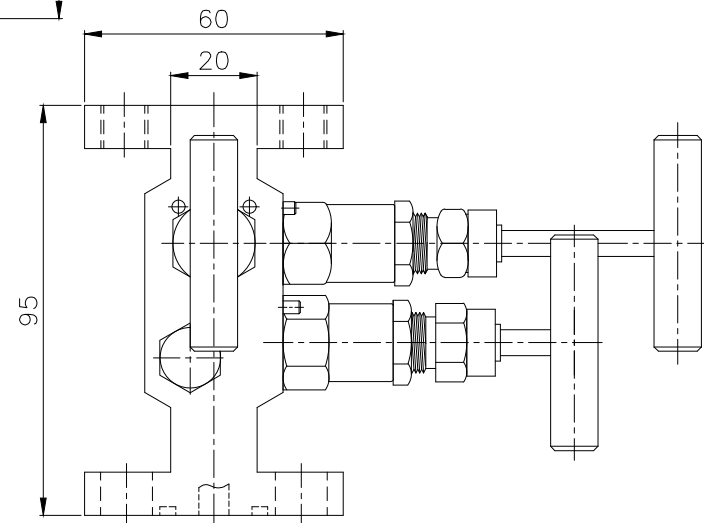

VIEW:- 'AA'

BONNET ASSEMBLY

SR NO.	QTY	PART NAME	MATERIAL
01	01	BODY	A479-316
02	01	STEM GLAND	A479-316
03	01	GLAND NUT	A479-316
04	01	CHECK NUT	A479-316
05	01	STEM	A479-316
06	01	STEM TIP	A564-17-4PH
07	01	GASKET	A479-316
08	03	STEM PACKING	GRAPHITE
09	01	STEM PACKING	AISI 316
10	01	HANDLE	AISI 316
11	01	GRUB SCREW	AISI 316
12	01	DUST PROTECTING CAP	PLASTIC LD
13	01	DOWEL PIN	AISI 316

VIEW:- 'BB'

Note: All dimensions are subject to change without notice. All dimensions are in millimeters